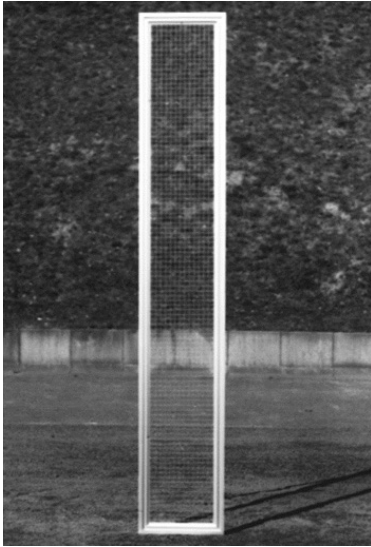

Bau- und Erweiterungsrahmen für Außenvolieren

Auf Wunsch können die Rahmenelemente auch in Sonderhöhe bis 412 cm angefertigt werden.

Gitterelement 206 x 34 cm

12 x 1,0 mm	B-Nr. 2063401
19 x 1,4 mm	B-Nr. 2063402
25 x 2,0 mm	B-Nr. 2063403
40 x 3,0 mm	B-Nr. 2063404
Glasfaser	B-Nr. 2063407
PVC Steg klar	B-Nr. 2063408

Gitterelement 206 x 69 cm

12 x 1,0 mm	B-Nr. 2066901
19 x 1,4 mm	B-Nr. 2066902
25 x 2,0 mm	B-Nr. 2066903
40 x 3,0 mm	B-Nr. 2066904
Glasfaser	B-Nr. 2066907
PVC Steg klar	B-Nr. 2066908

Gitterelement 206 x 103 cm

12 x 1,0 mm	B-Nr. 20610301
19 x 1,4 mm	B-Nr. 20610302
25 x 2,0 mm	B-Nr. 20610303
40 x 3,0 mm	B-Nr. 20610304
Glasfaser	B-Nr. 20610307
PVC Steg klar	B-Nr. 20610308

Gitterelement 103 x 103 cm

12 x 1,0 mm	B-Nr. 10310301
19 x 1,4 mm	B-Nr. 10310302
25 x 2,0 mm	B-Nr. 10310303
40 x 3,0 mm	B-Nr. 10310304
Glasfaser	B-Nr. 10310307
PVC Steg klar	B-Nr. 10310308

Rahmen mit Füllung aus „Makrolon Klar“ oder andere Materialien auf Anfrage.