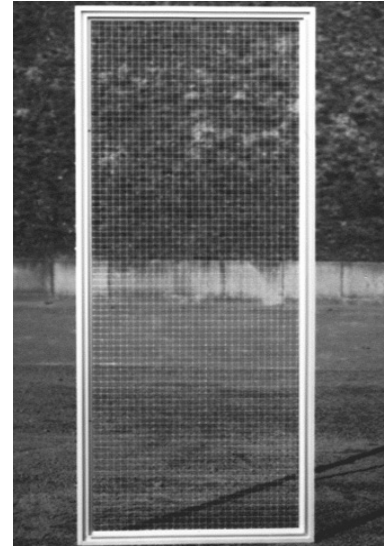

Bau- und Erweiterungsrahmen für Außenvolieren

Auf Wunsch können die Rahmenelemente auch in Sonderhöhe bis 412 cm angefertigt werden.

Gitterelement 206 x 34 cm

12 x 1,0 mm	B-Nr. 2063401
19 x 1,4 mm	B-Nr. 2063402
25 x 2,0 mm	B-Nr. 2063403
40 x 3,0 mm	B-Nr. 2063404
Glasfaser	B-Nr. 2063407
PVC Steg klar	B-Nr. 2063408

Gitterelement 206 x 69 cm

12 x 1,0 mm	B-Nr. 2066901
19 x 1,4 mm	B-Nr. 2066902
25 x 2,0 mm	B-Nr. 2066903
40 x 3,0 mm	B-Nr. 2066904
Glasfaser	B-Nr. 2066907
PVC Steg klar	B-Nr. 2066908

Gitterelement 206 x 103 cm

Rahmen mit Füllung aus „Makrolon Klar“ oder andere Materialien auf Anfrage.