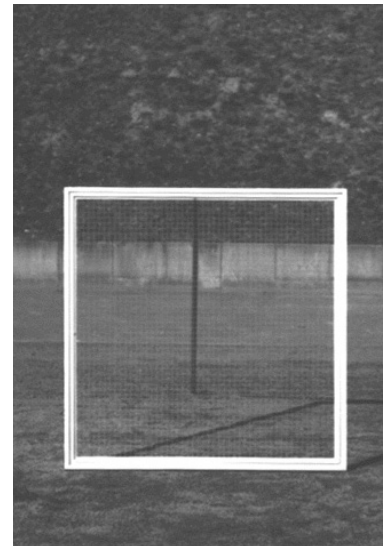

Gitterelement 103 x 103 cm

---

12 x 1,0 mm	B-Nr. 10310301
19 x 1,4 mm	B-Nr. 10310302
25 x 2,0 mm	B-Nr. 10310303
40 x 3,0 mm	B-Nr. 10310304
Glasfaser	B-Nr. 10310307
PVC Steg klar	B-Nr. 10310308

Rahmen mit Füllung aus „Makrolon Klar“ oder andere Materialien auf Anfrage.