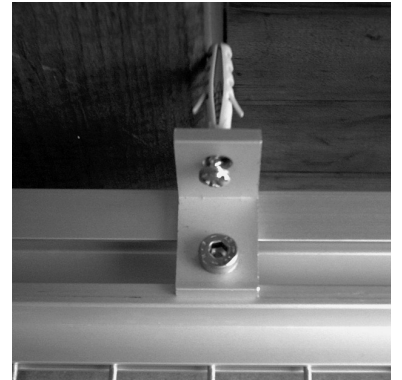

Detailskizzen und Verbindungen:

Türscharnier (Z9070) für **alle** Türen, rechts und links verwendbar.

System Eckverbindung (Winkel Z7040)

Bretthalter (Z130230) für Katzegehege 130 mm x 230 mm einsetzbar in die Systemnute

Innenverriegelung für **alle** Türen (Z9020)

Decken-Verspannvorrichtung für Gitter/ Netzelemente (Z9040) keine Bohrung erforderlich (Balkon / Terrasse)

Decken/Wandbefestigung für Rahmen (Z30301)

Bild zeigt: Katzegehege (CAT-Columbien) mit großer Türe. H: 1700 mm x B: 600 mm sowie Sicherheitsschloß.

Katzegehege Typ CAT-Columbien mit Gitterrahmen 25 x 2 mm und Türe 1700 mm x 600 mm sowie Sitzbretthalter (Z130230)